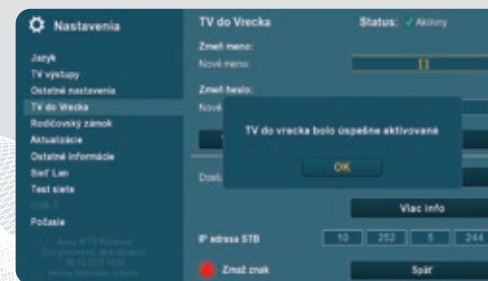

V prípade prihlasovania sa mimo Antik siete - prostredníctvom portálu [www.tvojatv.sk](http://www.tvojatv.sk) (tento sledovací portál závisí od poskytovateľa Vašich služieb).

Prehľad staníc ktoré sú dostupné na sledovanie z Tango kľúča nájdete vstupom do menu set-top boxu – Nastavenia/TV do Vrecka a prejdete na zobrazenie Dostupných kanálov.

# TANGO KLÚČ

Návod na používanie

1

Pripojte zariadenie Tango klúč k set-top boxu Juice Mini.

2

Počkajte približne 45 sekúnd pokiaľ bude zariadenie zdetekované, čo sa prejaví zobrazením okna na televíznej obrazovke.

Vstúpte do menu set-top boxu – Nastavenia/TV do Vrecka a zadajte aktivačný kľúč, ktorý ste obržali spolu s Kúpnu zmlouvou a licenčnou zmlouvou.

3

Zvoľte si svoje vlastné prihlasovacie údaje pre budúce použitie zariadenia Tango klúč. Zariadenie je aktívne a môže sa začať používať.