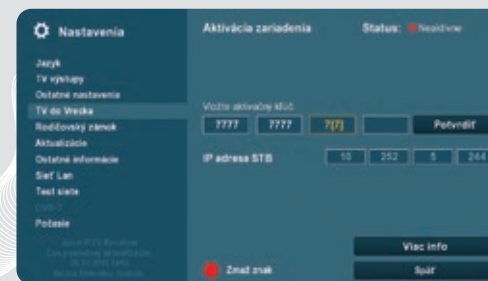

V prípade prihlasovania sa mimo Antik siete - prostredníctvom portálu [www.tvojatv.sk](http://www.tvojatv.sk) (tento sledovací portál závisí od poskytovateľa Vašich služieb).

Prehľad staníc ktoré sú dostupné na sledovanie z Tango kľúča nájdete vstupom do menu set-top boxu – Nastavenia/TV do Vrecka a prejdete na zobrazenie Dostupných kanálov.

# TANGO KLÚČ

Návod na používanie

1

Pripojte zariadenie Tango klúč k set-top boxu Juice Mini.

2

Počkajte približne 45 sekúnd pokiaľ bude zariadenie zdetekované, čo sa prejaví zobrazením okna na televíznej obrazovke.

Vstúpte do menu set-top boxu – Nastavenia/TV do Vrecka a zadajte aktivačný kľúč, ktorý ste obržali spolu s Kúpnu zmlouvou a licenčnou zmlouvou.

3

Zvoľte si svoje vlastné prihlasovacie údaje pre budúce použitie zariadenia Tango klúč. Zariadenie je aktívne a môže sa začať používať.